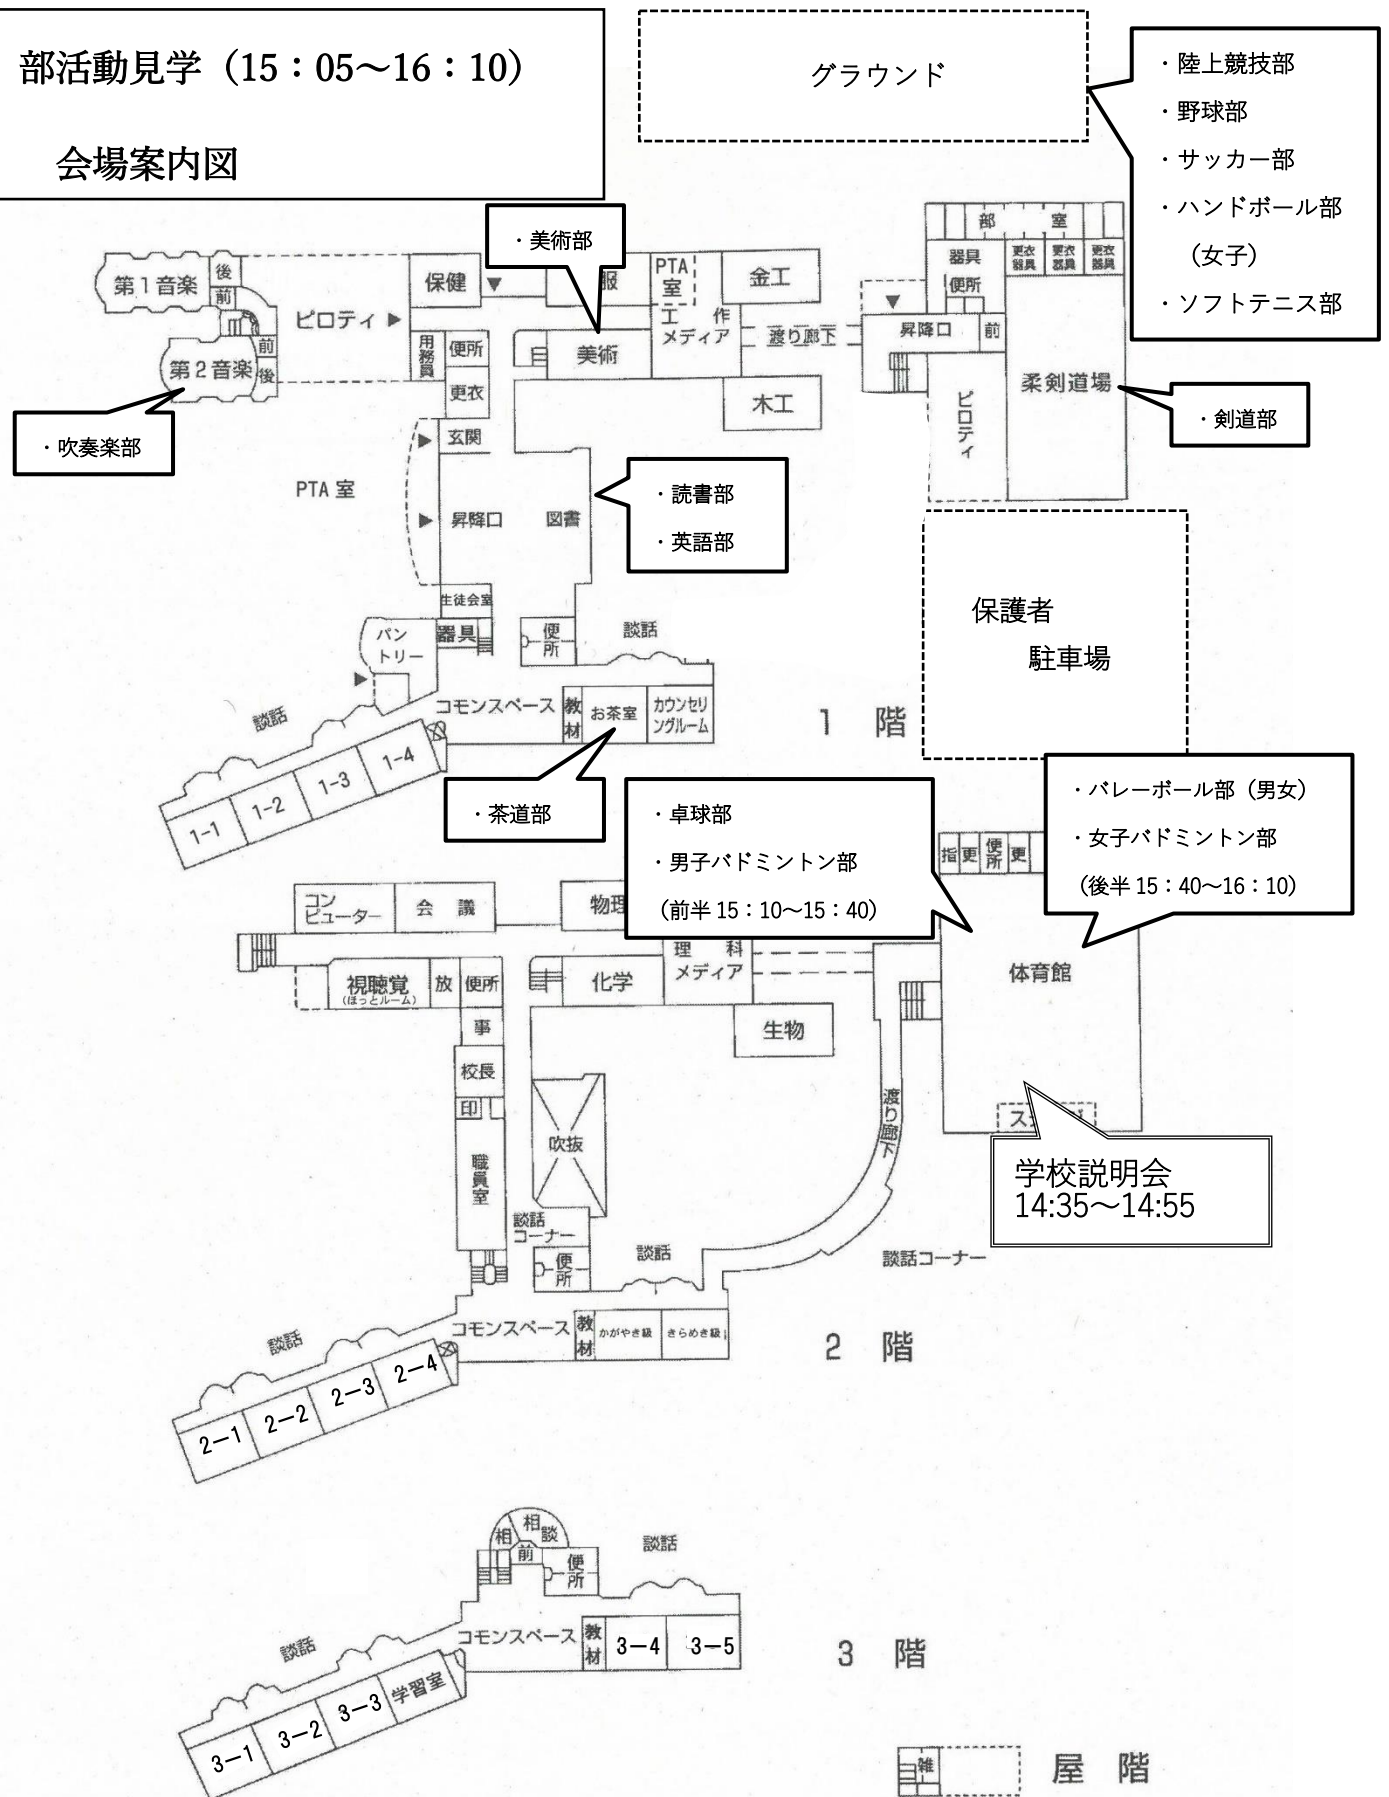

部活動見学 (15:05~16:10)

会場案内図

※体育館の部は時間を分けて活動を行います。
 ※雨天時、外の部は活動を行いません。